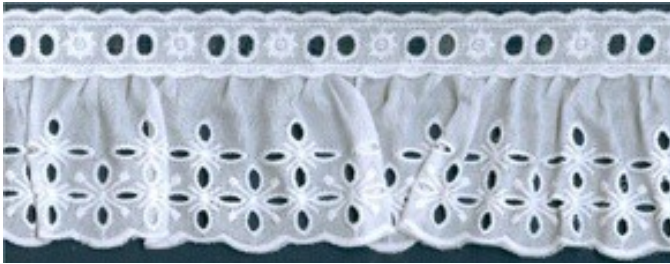

722982PS-04 IVORY 89 6.0

720011PS-01 BLANCO 230 7.3

722047PS-01 BLANCO 240 6.2

720011PS-04 IVORY 173 7.3

635

CODIGO	DISPONIBLE	ANCHO		CODIGO	DISPONIBLE	ANCHO	
--------	------------	-------	--	--------	------------	-------	--

722883PS-01 BLANCO 143 7.5

723294PS-01 BLANCO 59 8.2

722883PS-04 IVORY 313 7.5

723294PS-04 IVORY 281 8.2

723303PS-01 BLANCO 230 7.7

635

CODIGO	DISPONIBLE	ANCHO		CODIGO	DISPONIBLE	ANCHO	
--------	------------	-------	--	--------	------------	-------	--