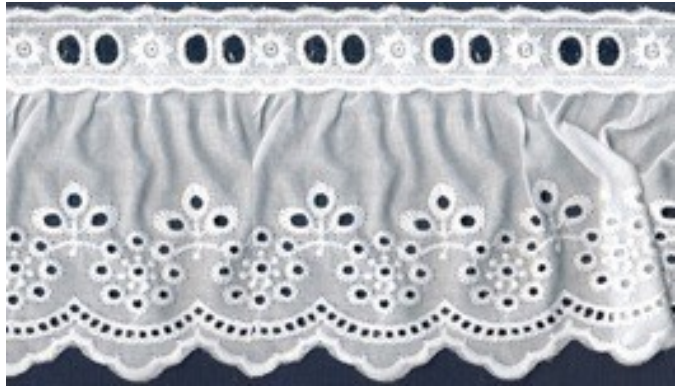

722982PS-04 IVORY 89 6.0

720011PS-01 BLANCO 230 7.3

722047PS-01 BLANCO 240 6.2

720011PS-04 IVORY 173 7.3

635

CODIGO	DISPONIBLE	ANCHO		CODIGO	DISPONIBLE	ANCHO	
--------	------------	-------	--	--------	------------	-------	--

722883PS-01 BLANCO 143 7.5

723294PS-01 BLANCO 59 8.2

722883PS-04 IVORY 313 7.5

723294PS-04 IVORY 281 8.2

723303PS-01 BLANCO 230 7.7

635

CODIGO	DISPONIBLE	ANCHO		CODIGO	DISPONIBLE	ANCHO	
--------	------------	-------	--	--------	------------	-------	--