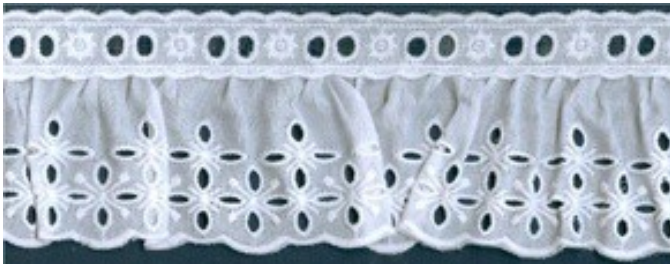

722982PS-04 IVORY 89 6.0

720011PS-01 BLANCO 230 7.3

722047PS-01 BLANCO 240 6.2

720011PS-04 IVORY 173 7.3

635

CODIGO	DISPONIBLE	ANCHO		CODIGO	DISPONIBLE	ANCHO	
--------	------------	-------	--	--------	------------	-------	--

722883PS-01 BLANCO 143 7.5

723294PS-01 BLANCO 59 8.2

722883PS-04 IVORY 313 7.5

723294PS-04 IVORY 281 8.2

723303PS-01 BLANCO 230 7.7

635

CODIGO	DISPONIBLE	ANCHO		CODIGO	DISPONIBLE	ANCHO	
--------	------------	-------	--	--------	------------	-------	--