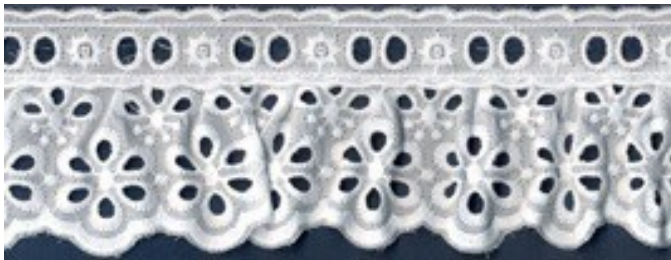

CODIGO	DISPONIBLE	ANCHO		CODIGO	DISPONIBLE	ANCHO	
--------	------------	-------	--	--------	------------	-------	--

722093PS-04 IVORY 379 5.2

722129PS-01 BLANCO 35 5.7

722039PS-04 IVORY 37 5.5

722042PS-01 BLANCO 132 6.0

722044PS-04 IVORY 92 5.7

722042PS-04 IVORY 85 6.0

635

CODIGO	DISPONIBLE	ANCHO		CODIGO	DISPONIBLE	ANCHO	
--------	------------	-------	--	--------	------------	-------	--

722884PS-01 BLANCO 231 6.0

722047PS-04 IVORY 50 6.2